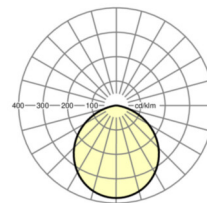

параметры

номер заказа	37693106640
код EAN	4020863472901
номер таможенного тарифа	94051190
Знак прохождения контроля	IP 20, класс защиты I, F, Indoor, CE
Степень ударопрочности IK	IK02
Температура окружения	ta 25°C
Особые свойства	Готовность к IoT «Ready for IoT»
Гарантийный срок	5 лет

электротехника

Балласт	Электронный драйвер DALI2 (1 штука)
Мощность системы	28W
сетевое напряжение	230V/50Hz
автоматический предохранитель (пусковой ток)	20 штук/B10, 30 штук/B16
класс энергосбережения/Источник света	D

Оптика

Оснастка	LED, цветопередача/оттенок света CRI ≥ 80 / 4000K
Допуск для координаты цветности (MacAdam)	3SDCM
Фотобиологическая безопасность (светильник)	RG0
Номинальный световой поток	3037lm
Срок службы LED	50000h L85/B10 (Tq 25°C), 75000h L80/B10 (Tq 25°C)
светоотдача светильников	107lm/W
Угол излучения	110°
UGR поп./вдоль	27.8 / 27.8

Механика

цвет корпуса	белый
размеры (LxWxH/ДxН)	230mm x 115mm
вес (нетто)	3.15kg
Вид монтажа	Потолочная одиночная установка

размеры

H	115 mm	Высота
D	230 mm	Диаметр

DEEP-LINK

<https://www.regiolux.de/ru/article/37693106640>